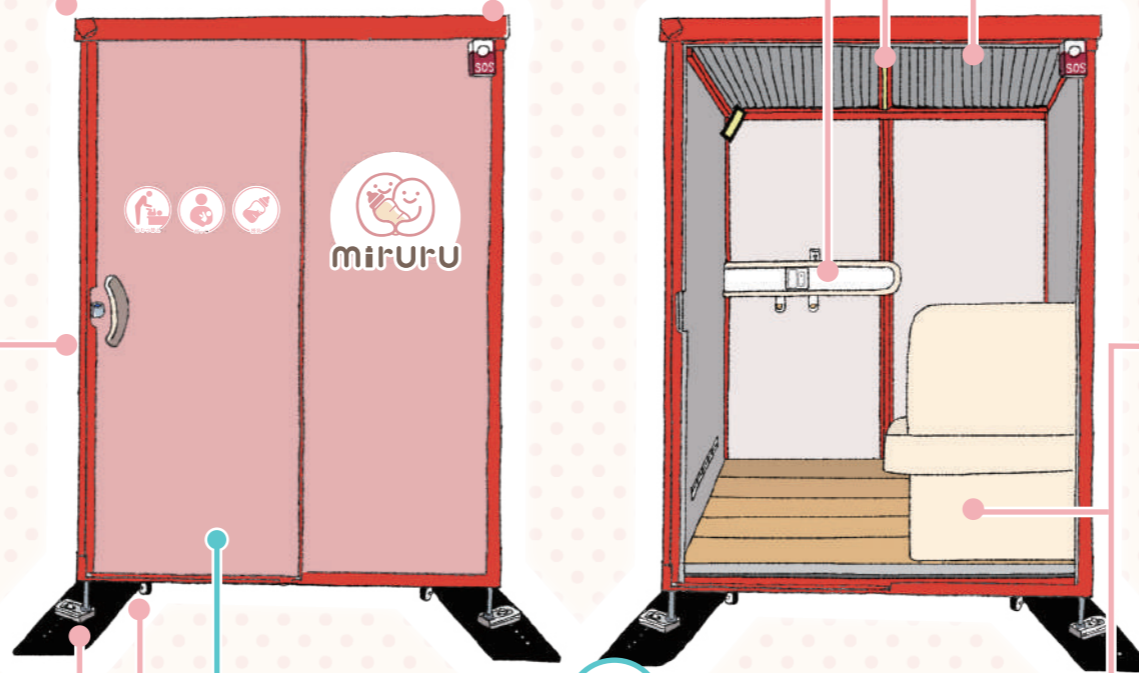

## 安心の防犯カメラとベビーカーロック!

入り口前を映す防犯カメラで、待っている人や扉前に置いたベビーカーを確認できて安心!  
ベビーカーはロックに繋ぐこともできます。

鍵

## 開閉楽々! スライドドア

お子様を抱っこしながらひじでも開けられる大型ドアハンドル。指一本で締められる鍵付きで、開閉時に指が挟まらないようにゆっくり閉まる機能付き。

車輪

## 高い耐震性と設置後の移動も自由!

6本の支柱と4枚の転倒防止プレートでしっかり支えます。大型キャスターを採用しているため、レイアウト変更やイベント会場への移設も可能。

例

ロゴやイラスト  
張り付け加工可能

ルーバー